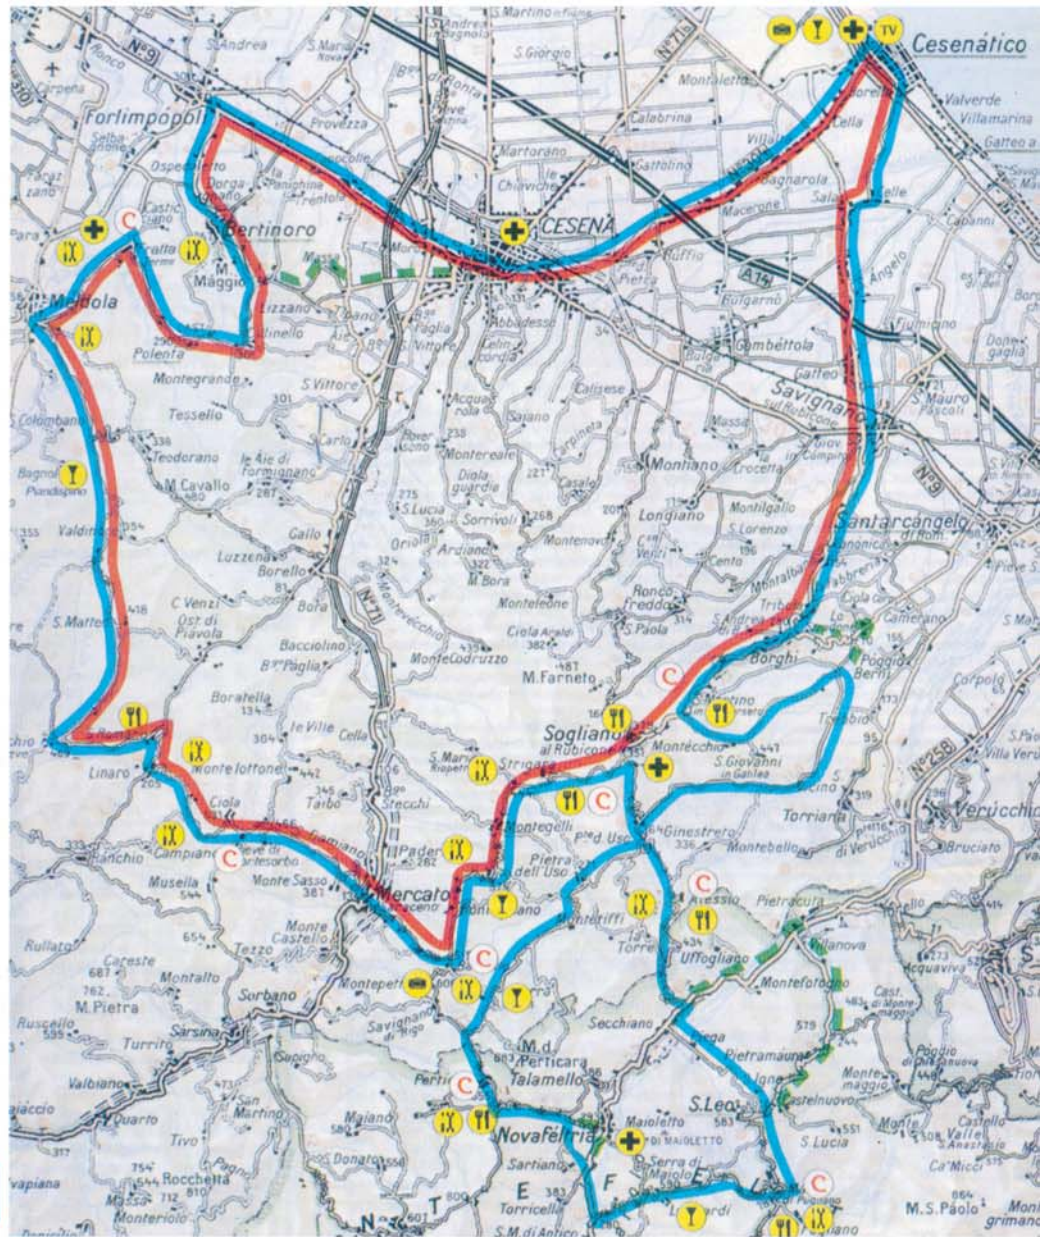

La Nove Colli - Km 200

PLANIMETRIA PERCORSO

km. 200
km. 130

- Km. 200
- Km. 130
- Vecchio percorso per 200 km e 130 km
- Ristoro
- Rifornimento
- Pronto Soccorso (lungo tutto il percorso)
- Assistenza (lungo tutto il percorso)
- Assistenza Meccanica (lungo tutto il percorso)
- Televisione (partenza-arrivo-coll)
- Servizio Radio (lungo tutto il percorso)
- Servizio Foto (partenza-arrivo-coll)
- Ramazza (lungo tutto il percorso)
- Controlli (passaggio ai 9 colli)